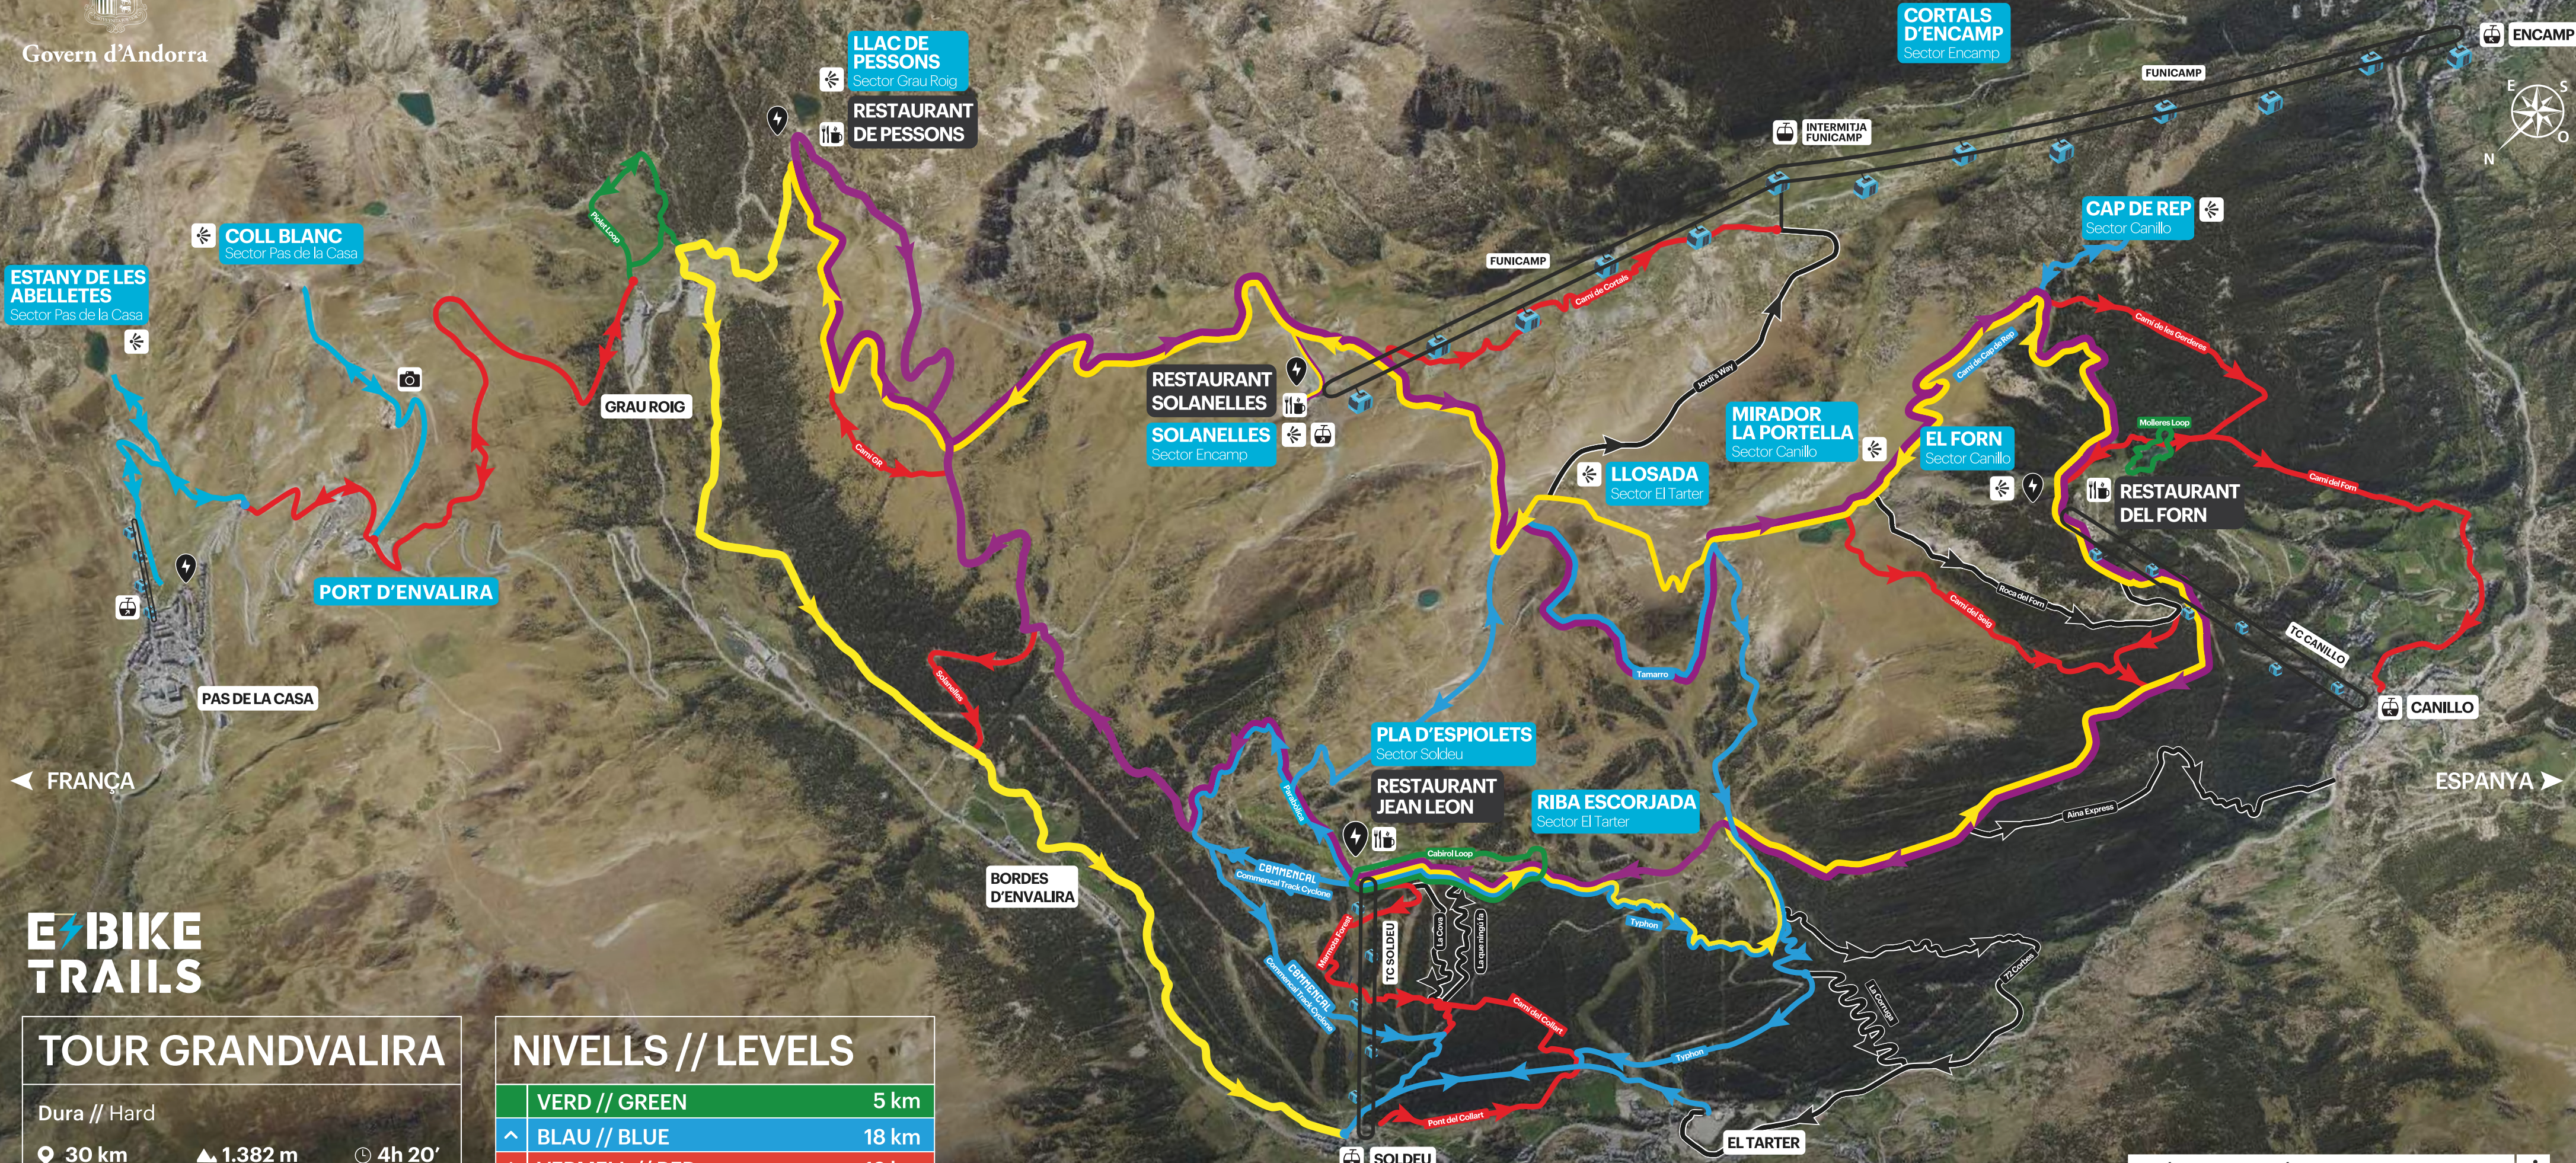

Fotografia cedida per:
Photo provided by:

Govern d'Andorra

E BIKE TRAILS

TOUR GRANDVALIRA

Dura // Hard

📍 30 km ⬆️ 1.382 m ⌚ 4h 20'

ORIENTACIÓ AGULLES DEL RELLOTGE // CLOCKWISE ORIENTATION

TOUR GRANDVALIRA

Dura // Hard

📍 30 km ⬆️ 1.382 m ⌚ 4h 20'

ORIENTACIÓ SENTIT CONTRARI RELLOTGE // COUNTER CLOCK ORIENTATION

NIVELLS // LEVELS

VERD // GREEN	5 km
BLAU // BLUE	18 km
VERMELL // RED	13 km
NEGRE // BLACK	15 km
LILA // PURPLE	30 km
GROC // YELLOW	30 km
111 km	

NOMÉS DE BAIXADA // ONLY DESCEND

PUNTS DE CÀRREGA
CHARGING POINTS

(AMB CARREGADOR PROPI) // (WITH OWN CHARGER)

MÉS INFORMACIÓ // MORE INFO i

GRANDVALIRA.COM
wikiloc